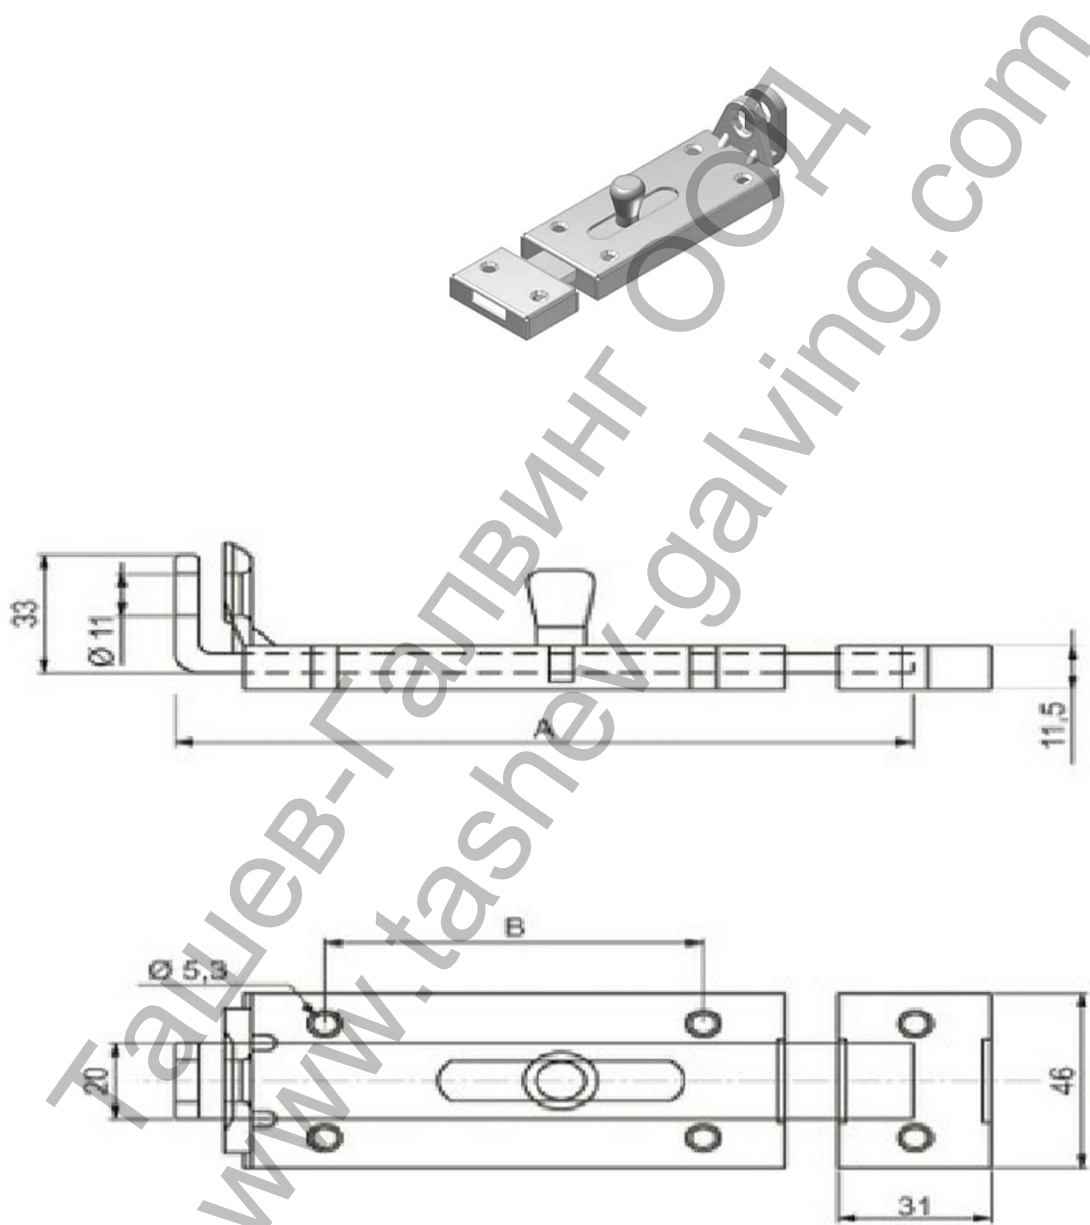

Сюрме Nova-Ferr за входна врата поцинковано за катинар 150x46 мм

Продукт: [Сюрме Nova-Ferr за входна врата поцинковано за катинар 150x46 мм](#)

Категория: [Сюрмета и резета](#)

Бранд: [Nova-Ferr](#)

Категория бранд: [Сюрме Nova-Ferr](#)